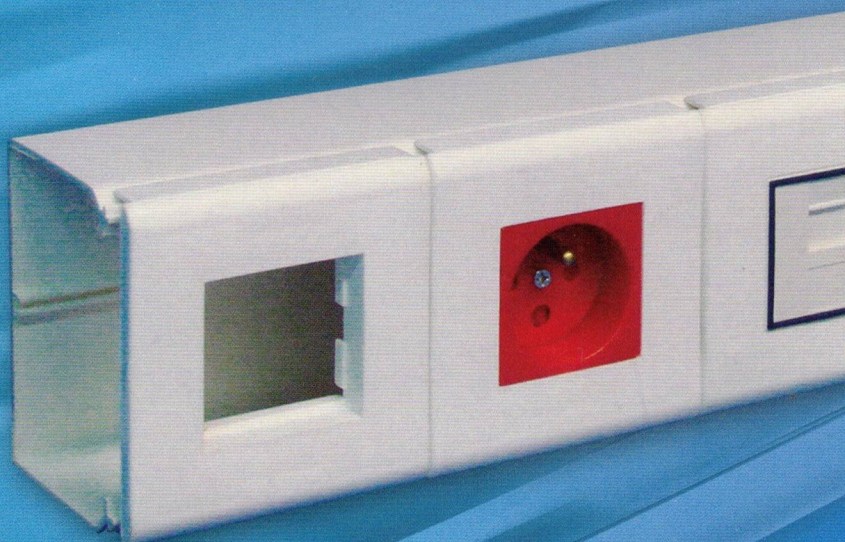

Typ:	KE - Kanały Elektroinstalacyjne KU - Kanały z możliwością montażu systemu 45
Materiał:	PVC
Kolor:	Biały
Długość:	2m oraz 2,5m
Odporność na temperaturę:	-5°C do +60°C
Odporność na rozprzestrzenianie płomienia:	Wyrób samogasnący, nie przenoszący płomienia
Zgodność z normami:	PN-EN 50085-1, PN-EN 50085-2-1
Zastosowanie:	Kanały elektroinstalacyjne są przeznaczone do prowadzenia i osłony przewodów elektrycznych i telekomunikacyjnych
Charakterystyka:	Duże przekroje kanałów umożliwiają montaż przewodów oraz osprzętu instalacyjnego np puszek, gniazd telekomunikacyjnych
Sposób montażu:	Przy użyciu narzędzi: wiertarka, wkrętek

Kanał 90x60 z Systemem

Symbol wyrobu	Nr katalogowy	Opakowanie szt	Wymiary mm		Masa opak. kg
			szer.	wys.	
			2m		
KE6040/2M	11001	6	60	40	6
KE6060/2M	11002	4	60	60	5
KE7550/2M	11003	4	75	50	5
KU9040/2M	11004	4	90	40	6
KU9060/2M	11005	4	90	60	7
KE11070/2M	11006	2	110	70	5

Kanały uniwersalne KU umożliwiają montaż gniazd w systemie 45.

Kanały KE oraz KU o długości 2,5m posiadają osobne numery katalogowe dostępne w cenniku.